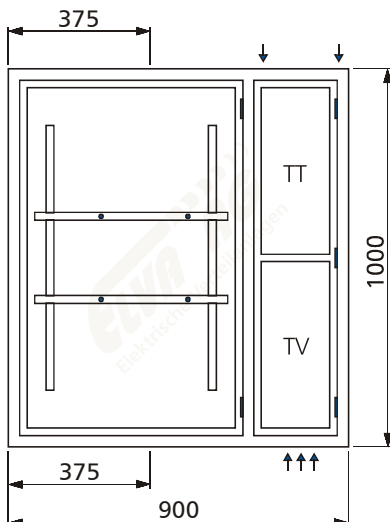

### HAK - 00 250/400 A

Kastenmass: 650 x 1000 x 300 mm

Ausparung: 680 x 1030 x 330 mm

Bestückung:

1 Platz für EW-Anschlusskasten

### HAK - 00 TT 250/400 A

Kastenmass: 900 x 1000 x 300 mm

Ausparung: 930 x 1030 x 330 mm

Bestückung:

1 Platz für EW-Anschlusskasten

1 TT Abteil mit Novopanplatte

### HAK - 00 TT+TV 250/400 A

Kastenmass: 900 x 1000 x 300 mm

Ausparung: 930 x 1030 x 330 mm

Bestückung:

1 Platz für EW-Anschlusskasten

1 TT Abteil mit Novopanplatte

1 TV Abteil mit Novopanplatte

Rohreinführungen HAK - 00 250/400 A