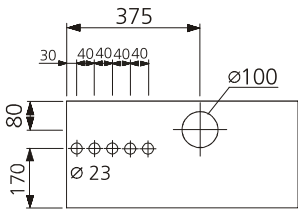

### HAK - 00 250/400 A

Kastenmass: 650 x 1000 x 300 mm

Ausparung: 680 x 1030 x 330 mm

Bestückung:

1 Platz für EW-Anschlusskasten

### HAK - 00 TT 250/400 A

Kastenmass: 900 x 1000 x 300 mm

Ausparung: 930 x 1030 x 330 mm

Bestückung:

1 Platz für EW-Anschlusskasten

1 TT Abteil mit Novopanplatte

### HAK - 00 TT+TV 250/400 A

Kastenmass: 900 x 1000 x 300 mm

Ausparung: 930 x 1030 x 330 mm

Bestückung:

1 Platz für EW-Anschlusskasten

1 TT Abteil mit Novopanplatte

1 TV Abteil mit Novopanplatte

Rohreinführungen HAK - 00 250/400 A

Schnitt A - A

Schnitt A - A

Schnitt A - A