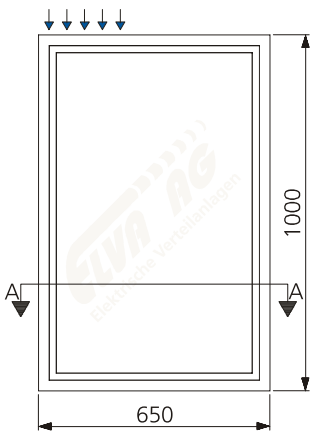

### HAK - 00 250/400 A

Kastenmass: 650 x 1000 x 300 mm

Ausparung: 680 x 1030 x 330 mm

Bestückung:

1 Platz für EW-Anschlusskasten

### HAK - 00 TT 250/400 A

Kastenmass: 900 x 1000 x 300 mm

Ausparung: 930 x 1030 x 330 mm

Bestückung:

1 Platz für EW-Anschlusskasten

1 TT Abteil mit Novopanplatte

### HAK - 00 TT+TV 250/400 A

Kastenmass: 900 x 1000 x 300 mm

Ausparung: 930 x 1030 x 330 mm

Bestückung:

1 Platz für EW-Anschlusskasten

1 TT Abteil mit Novopanplatte

1 TV Abteil mit Novopanplatte

Rohreinführungen HAK - 00 250/400 A

Schnitt A - A

Schnitt A - A

Schnitt A - A