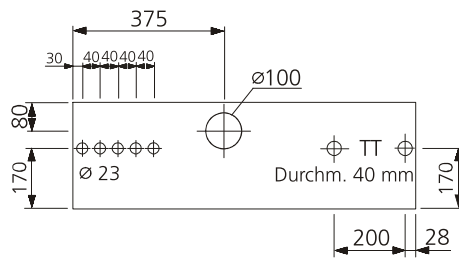

### HAK - 00 250/400 A

Kastenmass: 650 x 1000 x 300 mm

Ausparung: 680 x 1030 x 330 mm

Bestückung:

1 Platz für EW-Anschlusskasten

### HAK - 00 TT 250/400 A

Kastenmass: 900 x 1000 x 300 mm

Ausparung: 930 x 1030 x 330 mm

Bestückung:

1 Platz für EW-Anschlusskasten

1 TT Abteil mit Novopanplatte

### HAK - 00 TT+TV 250/400 A

Kastenmass: 900 x 1000 x 300 mm

Ausparung: 930 x 1030 x 330 mm

Bestückung:

1 Platz für EW-Anschlusskasten

1 TT Abteil mit Novopanplatte

1 TV Abteil mit Novopanplatte

Rohreinführungen HAK - 00 250/400 A

Schnitt A - A

Schnitt A - A

Schnitt A - A