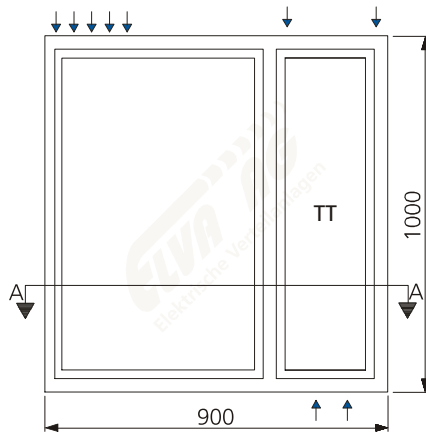

### HAK - 00 250/400 A

Kastenmass: 650 x 1000 x 300 mm

Ausparung: 680 x 1030 x 330 mm

Bestückung:

1 Platz für EW-Anschlusskasten

### HAK - 00 TT 250/400 A

Kastenmass: 900 x 1000 x 300 mm

Ausparung: 930 x 1030 x 330 mm

Bestückung:

1 Platz für EW-Anschlusskasten

1 TT Abteil mit Novopanplatte

### HAK - 00 TT+TV 250/400 A

Kastenmass: 900 x 1000 x 300 mm

Ausparung: 930 x 1030 x 330 mm

Bestückung:

1 Platz für EW-Anschlusskasten

1 TT Abteil mit Novopanplatte

1 TV Abteil mit Novopanplatte

Rohreinführungen HAK - 00 250/400 A

Schnitt A - A

Schnitt A - A

Schnitt A - A