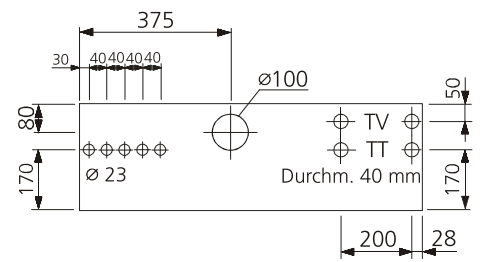

### HAK - 00 250/400 A

Kastenmass: 650 x 1000 x 300 mm

Ausparung: 680 x 1030 x 330 mm

Bestückung:

1 Platz für EW-Anschlusskasten

### HAK - 00 TT 250/400 A

Kastenmass: 900 x 1000 x 300 mm

Ausparung: 930 x 1030 x 330 mm

Bestückung:

1 Platz für EW-Anschlusskasten

1 TT Abteil mit Novopanplatte

### HAK - 00 TT+TV 250/400 A

Kastenmass: 900 x 1000 x 300 mm

Ausparung: 930 x 1030 x 330 mm

Bestückung:

1 Platz für EW-Anschlusskasten

1 TT Abteil mit Novopanplatte

1 TV Abteil mit Novopanplatte

Rohreinführungen HAK - 00 250/400 A

Schnitt A - A

Schnitt A - A

Schnitt A - A