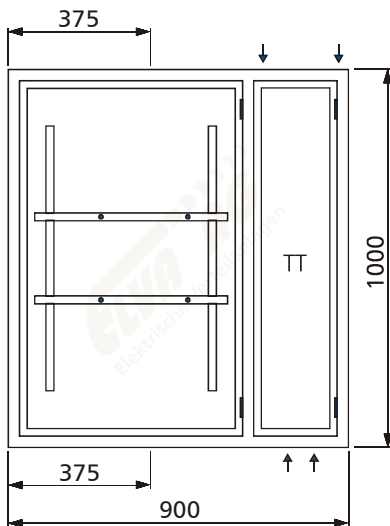

### HAK - 00 250/400 A

Kastenmass: 650 x 1000 x 300 mm

Ausparung: 680 x 1030 x 330 mm

Bestückung:

1 Platz für EW-Anschlusskasten

### HAK - 00 TT 250/400 A

Kastenmass: 900 x 1000 x 300 mm

Ausparung: 930 x 1030 x 330 mm

Bestückung:

1 Platz für EW-Anschlusskasten

1 TT Abteil mit Novopanplatte

### HAK - 00 TT+TV 250/400 A

Kastenmass: 900 x 1000 x 300 mm

Ausparung: 930 x 1030 x 330 mm

Bestückung:

1 Platz für EW-Anschlusskasten

1 TT Abteil mit Novopanplatte

1 TV Abteil mit Novopanplatte

Rohreinführungen HAK - 00 250/400 A