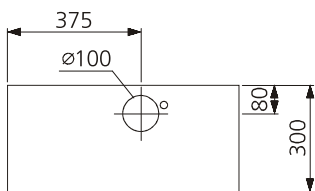

### HAK - 00 250/400 A

Kastenmass: 650 x 1000 x 300 mm

Ausparung: 680 x 1030 x 330 mm

Bestückung:

1 Platz für EW-Anschlusskasten

### HAK - 00 TT 250/400 A

Kastenmass: 900 x 1000 x 300 mm

Ausparung: 930 x 1030 x 330 mm

Bestückung:

1 Platz für EW-Anschlusskasten

1 TT Abteil mit Novopanplatte

### HAK - 00 TT+TV 250/400 A

Kastenmass: 900 x 1000 x 300 mm

Ausparung: 930 x 1030 x 330 mm

Bestückung:

1 Platz für EW-Anschlusskasten

1 TT Abteil mit Novopanplatte

1 TV Abteil mit Novopanplatte

Rohreinführungen HAK - 00 250/400 A

Schnitt A - A

Schnitt A - A

Schnitt A - A