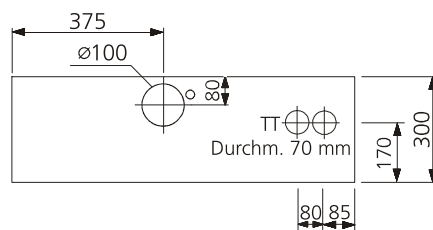

### HAK - 00 250/400 A

Kastenmass: 650 x 1000 x 300 mm

Ausparung: 680 x 1030 x 330 mm

Bestückung:

1 Platz für EW-Anschlusskasten

### HAK - 00 TT 250/400 A

Kastenmass: 900 x 1000 x 300 mm

Ausparung: 930 x 1030 x 330 mm

Bestückung:

1 Platz für EW-Anschlusskasten

1 TT Abteil mit Novopanplatte

### HAK - 00 TT+TV 250/400 A

Kastenmass: 900 x 1000 x 300 mm

Ausparung: 930 x 1030 x 330 mm

Bestückung:

1 Platz für EW-Anschlusskasten

1 TT Abteil mit Novopanplatte

1 TV Abteil mit Novopanplatte

Rohreinführungen HAK - 00 250/400 A

Schnitt A - A

Schnitt A - A

Schnitt A - A