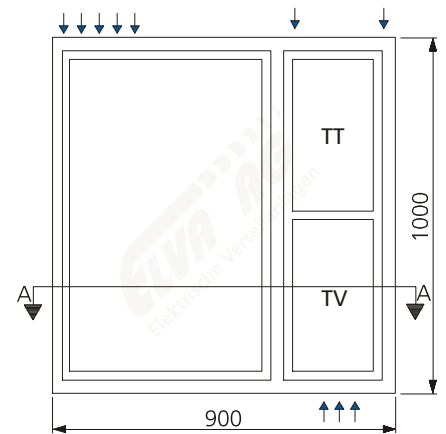

### HAK - 00 250/400 A

Kastenmass: 650 x 1000 x 300 mm

Ausparung: 680 x 1030 x 330 mm

Bestückung:

1 Platz für EW-Anschlusskasten

### HAK - 00 TT 250/400 A

Kastenmass: 900 x 1000 x 300 mm

Ausparung: 930 x 1030 x 330 mm

Bestückung:

1 Platz für EW-Anschlusskasten

1 TT Abteil mit Novopanplatte

### HAK - 00 TT+TV 250/400 A

Kastenmass: 900 x 1000 x 300 mm

Ausparung: 930 x 1030 x 330 mm

Bestückung:

1 Platz für EW-Anschlusskasten

1 TT Abteil mit Novopanplatte

1 TV Abteil mit Novopanplatte

Rohreinführungen HAK - 00 250/400 A

Schnitt A - A

Schnitt A - A

Schnitt A - A