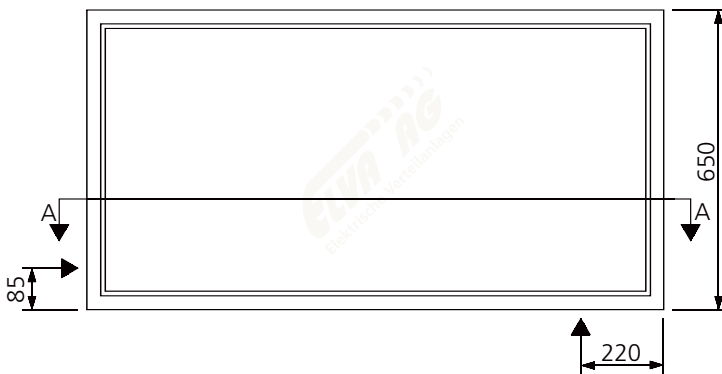

AZK - 13

Ausparung: 1530 x 680 x 260 mm

Bestückung:

- 1 Platz für EW-Anschlusskasten
- 3 Zählerplätze komplett
- 1 Empfängerplatz komplett
- 1 Steuersicherung 1PN 10A
- 1 Anschlussklemme 5x16mm²
- 1 Steuerklemme 5x6mm²

Schnitt A - A