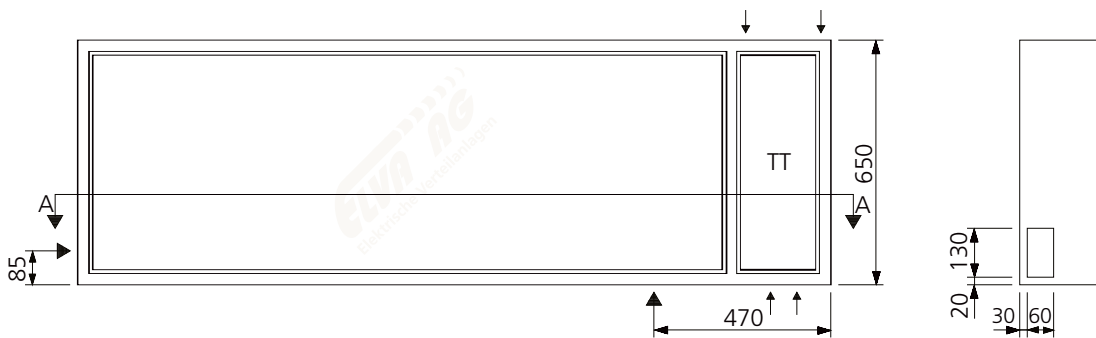

AZK - 14 TT

Ausparung: 2030 x 680 x 260 mm

Bestückung:

- 1 Platz für EW-Anschlusskasten
- 4 Zählerplätze komplett
- 1 Empfängerplatz komplett
- 1 Steuersicherung 1PN 10A
- 1 Anschlussklemme 5x16mm²
- 1 Steuerklemme 5x6mm²
- 1 TT Abteil mit Novopanplatte

Schnitt A - A