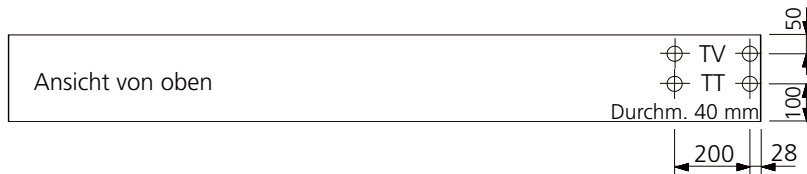

AZK - 14 TT + TV

Ausparung: 2030 x 680 x 260 mm

Bestückung:

- 1 Platz für EW-Anschlusskasten
- 4 Zählerplätze komplett
- 1 Empfängerplatz komplett
- 1 Steuersicherung 1PN 10A
- 1 Anschlussklemme 5x16mm²
- 1 Steuerklemme 5x6mm²
- 1 TT Abteil mit Novopanplatte
- 1 TV Abteil mit Novopanplatte