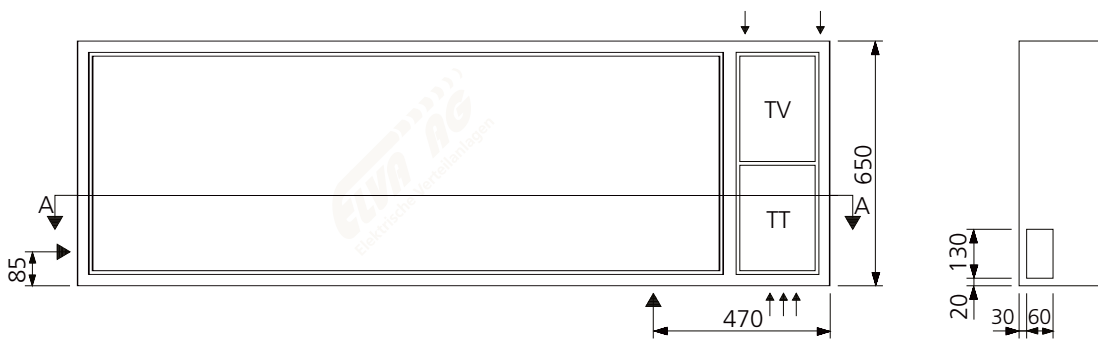

AZK - 14 TT + TV

Ausparung: 2030 x 680 x 260 mm

Bestückung:

- 1 Platz für EW-Anschlusskasten
- 4 Zählerplätze komplett
- 1 Empfängerplatz komplett
- 1 Steuersicherung 1PN 10A
- 1 Anschlussklemme 5x16mm²
- 1 Steuerklemme 5x6mm²
- 1 TT Abteil mit Novopanplatte
- 1 TV Abteil mit Novopanplatte

Schnitt A - A