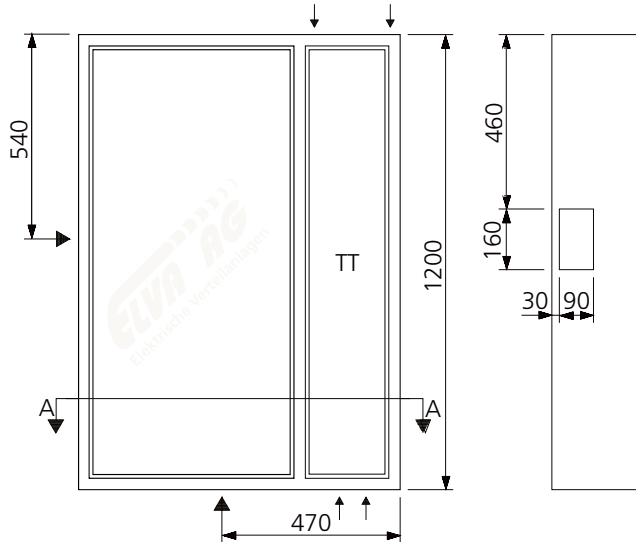

AZK - 21 TT

Ausparung: 880 x 1230 x 260 mm

Bestückung:

- 1 Platz für EW-Anschlusskasten
- 1 Zählerplatz komplett
- 1 Empfängerplatz komplett
- 1 Steuersicherung 1PN 10A
- 1 Anschlussklemme 5x16mm²
- 1 Steuerklemme 5x6mm²
- 1 TT Abteil mit Novopanplatte

Schnitt A - A