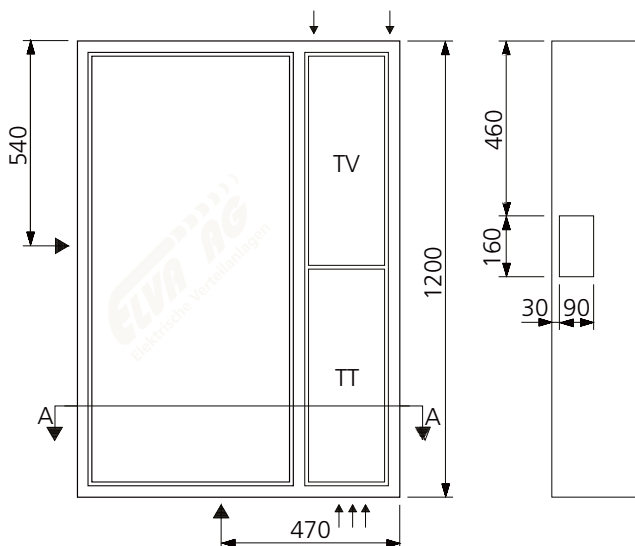

AZK - 21 TT + TV

Ausparung: 880 x 1230 x 260 mm

Bestückung:

- 1 Platz für EW-Anschlusskasten
- 1 Zählerplatz komplett
- 1 Empfängerplatz komplett
- 1 Steuersicherung 1PN 10A
- 1 Anschlussklemme 5x16mm²
- 1 Steuerklemme 5x6mm²
- 1 TT Abteil mit Novopanplatte
- 1 TV Abteil mit Novopanplatte

Schnitt A - A