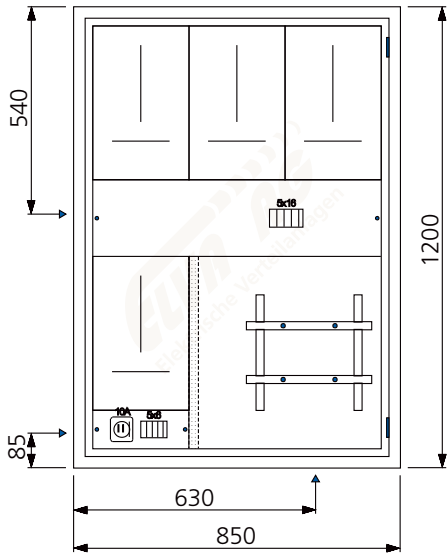

## AZK - 22

Ausparung: 880 x 1230 x 260 mm

Bestückung:

- 1 Platz für EW-Anschlusskasten
- 3 Zählerplätze komplett
- 1 Empfängerplatz komplett
- 1 Steuersicherung 1PN 10A
- 1 Anschlussklemme 5x16mm<sup>2</sup>
- 1 Steuerklemme 5x6mm<sup>2</sup>

Schnitt A - A