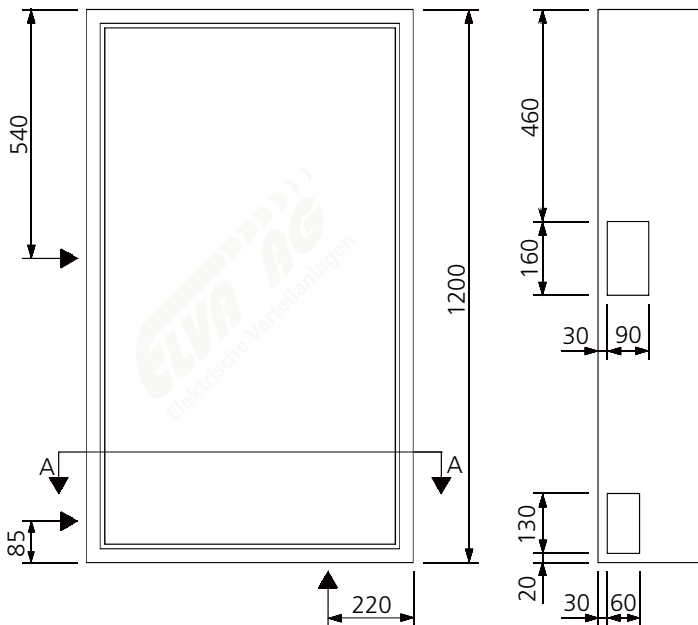

## AZK - 22

Ausparung: 880 x 1230 x 260 mm

Bestückung:

- 1 Platz für EW-Anschlusskasten
- 3 Zählerplätze komplett
- 1 Empfängerplatz komplett
- 1 Steuersicherung 1PN 10A
- 1 Anschlussklemme 5x16mm<sup>2</sup>
- 1 Steuerklemme 5x6mm<sup>2</sup>

Schnitt A - A