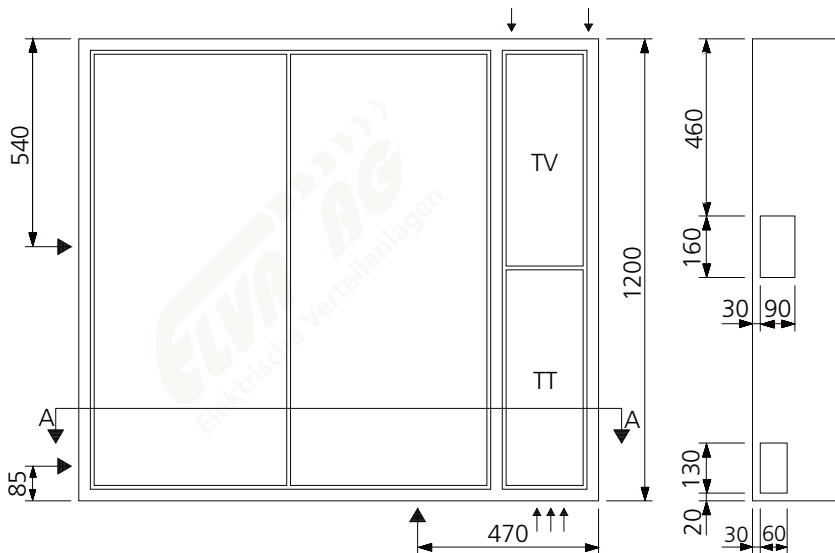

AZK - 23 TT + TV

Ausparung: 1380 x 1230 x 260 mm

Bestückung:

- 1 Platz für EW-Anschlusskasten
- 5 Zählerplätze komplett
- 1 Empfängerplatz komplett
- 1 Steuersicherung 1PN 10A
- 1 Anschlussklemme 5x16mm²
- 1 Steuerklemme 5x6mm²
- 1 TT Abteil mit Novopanplatte
- 1 TV Abteil mit Novopanplatte

Schnitt A - A