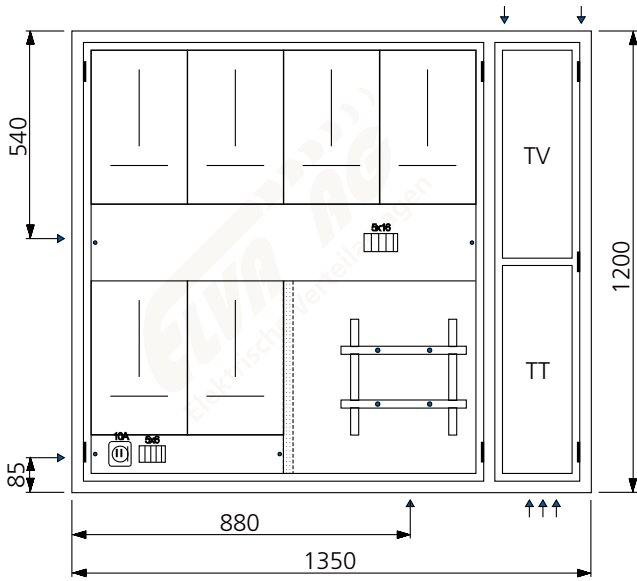

AZK - 23 TT + TV

Ausparung: 1380 x 1230 x 260 mm

Bestückung:

- 1 Platz für EW-Anschlusskasten
- 5 Zählerplätze komplett
- 1 Empfängerplatz komplett
- 1 Steuersicherung 1PN 10A
- 1 Anschlussklemme 5x16mm²
- 1 Steuerklemme 5x6mm²
- 1 TT Abteil mit Novopanplatte
- 1 TV Abteil mit Novopanplatte

Schnitt A - A