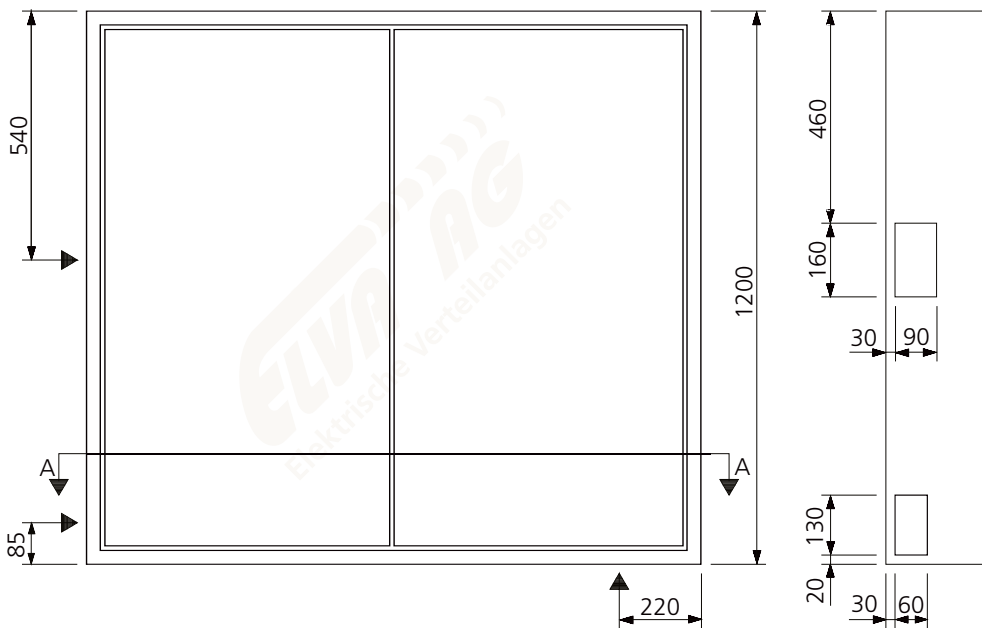

AZK - 25

Ausparung: 1630 x 1230 x 260 mm

Bestückung:

- 1 Platz für EW-Anschlusskasten
- 9 Zählerplätze komplett
- 1 Empfängerplatz komplett
- 1 Steuersicherung 1PN 10A
- 1 Anschlussklemme 5x16mm²
- 1 Steuerklemme 5x6mm²

Schnitt A - A