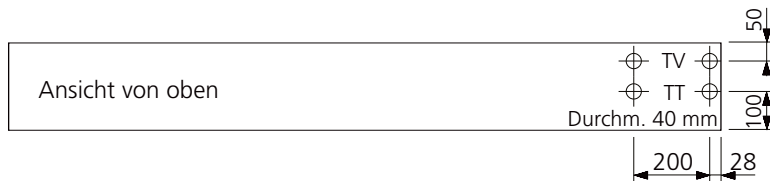

**AZK - 25 TT + TV**

Ausparung: 1880 x 1230 x 260 mm

Bestückung:

- 1 Platz für EW-Anschlusskasten
- 9 Zählerplätze komplett
- 1 Empfängerplatz komplett
- 1 Steuersicherung 1PN 10A
- 1 Anschlussklemme 5x16mm<sup>2</sup>
- 1 Steuerklemme 5x6mm<sup>2</sup>
- 1 TT Abteil mit Novopanplatte
- 1 TV Abteil mit Novopanplatte