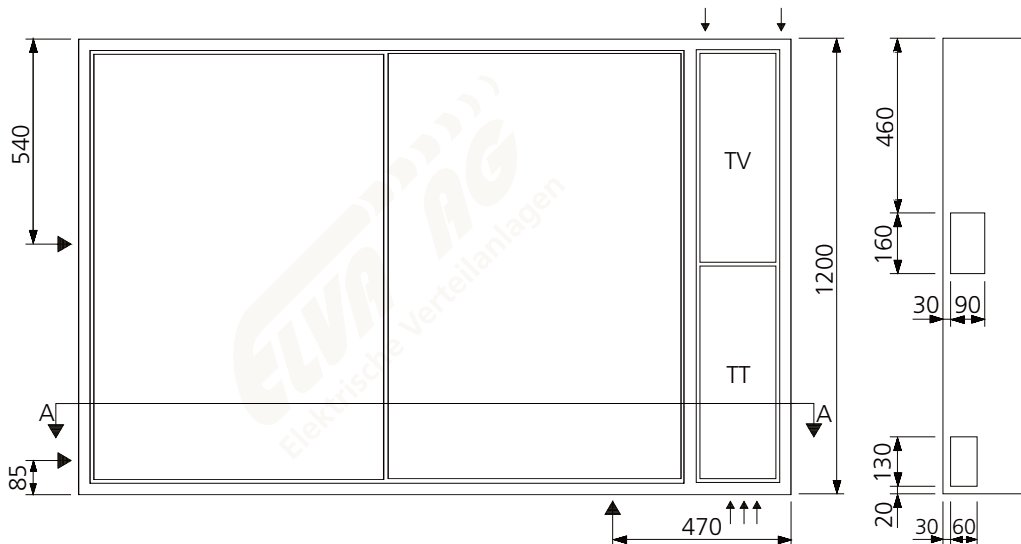

**AZK - 25 TT + TV**

Ausparung: 1880 x 1230 x 260 mm

Bestückung:

- 1 Platz für EW-Anschlusskasten
- 9 Zählerplätze komplett
- 1 Empfängerplatz komplett
- 1 Steuersicherung 1PN 10A
- 1 Anschlussklemme 5x16mm<sup>2</sup>
- 1 Steuerklemme 5x6mm<sup>2</sup>
- 1 TT Abteil mit Novopanplatte
- 1 TV Abteil mit Novopanplatte

Schnitt A - A