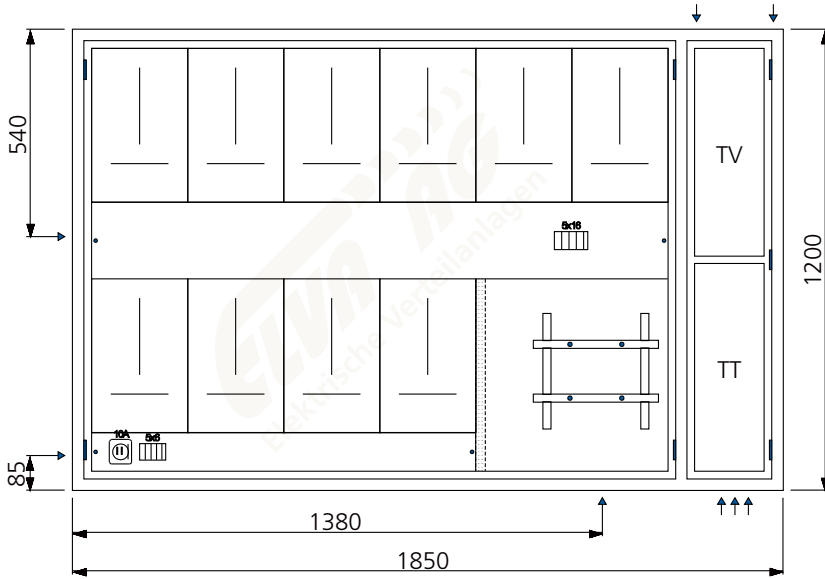

**AZK - 25 TT + TV**

Ausparung: 1880 x 1230 x 260 mm

Bestückung:

- 1 Platz für EW-Anschlusskasten
- 9 Zählerplätze komplett
- 1 Empfängerplatz komplett
- 1 Steuersicherung 1PN 10A
- 1 Anschlussklemme 5x16mm<sup>2</sup>
- 1 Steuerklemme 5x6mm<sup>2</sup>
- 1 TT Abteil mit Novopanplatte
- 1 TV Abteil mit Novopanplatte

Schnitt A - A