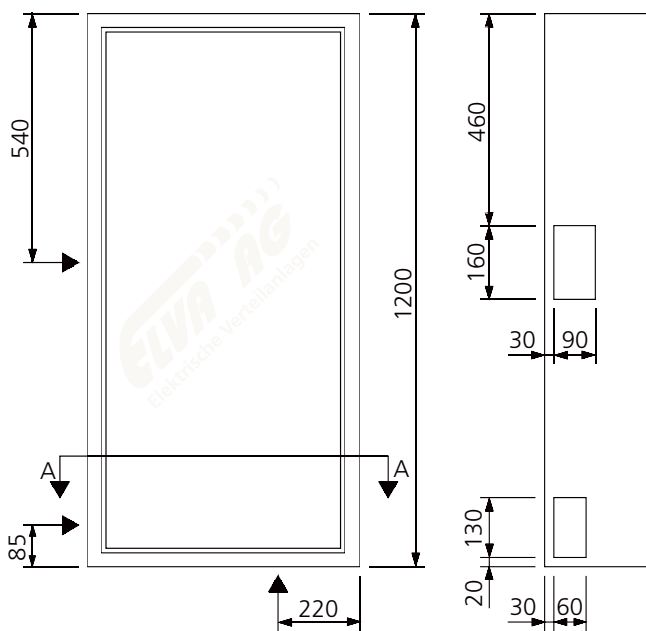

## AZK - 42

Ausparung: 730 x 1230 x 260 mm

Bestückung:

- 1 Platz für EW-Anschlusskasten
- 2 Zählerplätze komplett
- 1 Empfängerplatz komplett
- 1 Steuersicherung 1PN 10A
- 1 Anschlussklemme 5x16mm<sup>2</sup>
- 1 Steuerklemme 5x6mm<sup>2</sup>

Schnitt A - A